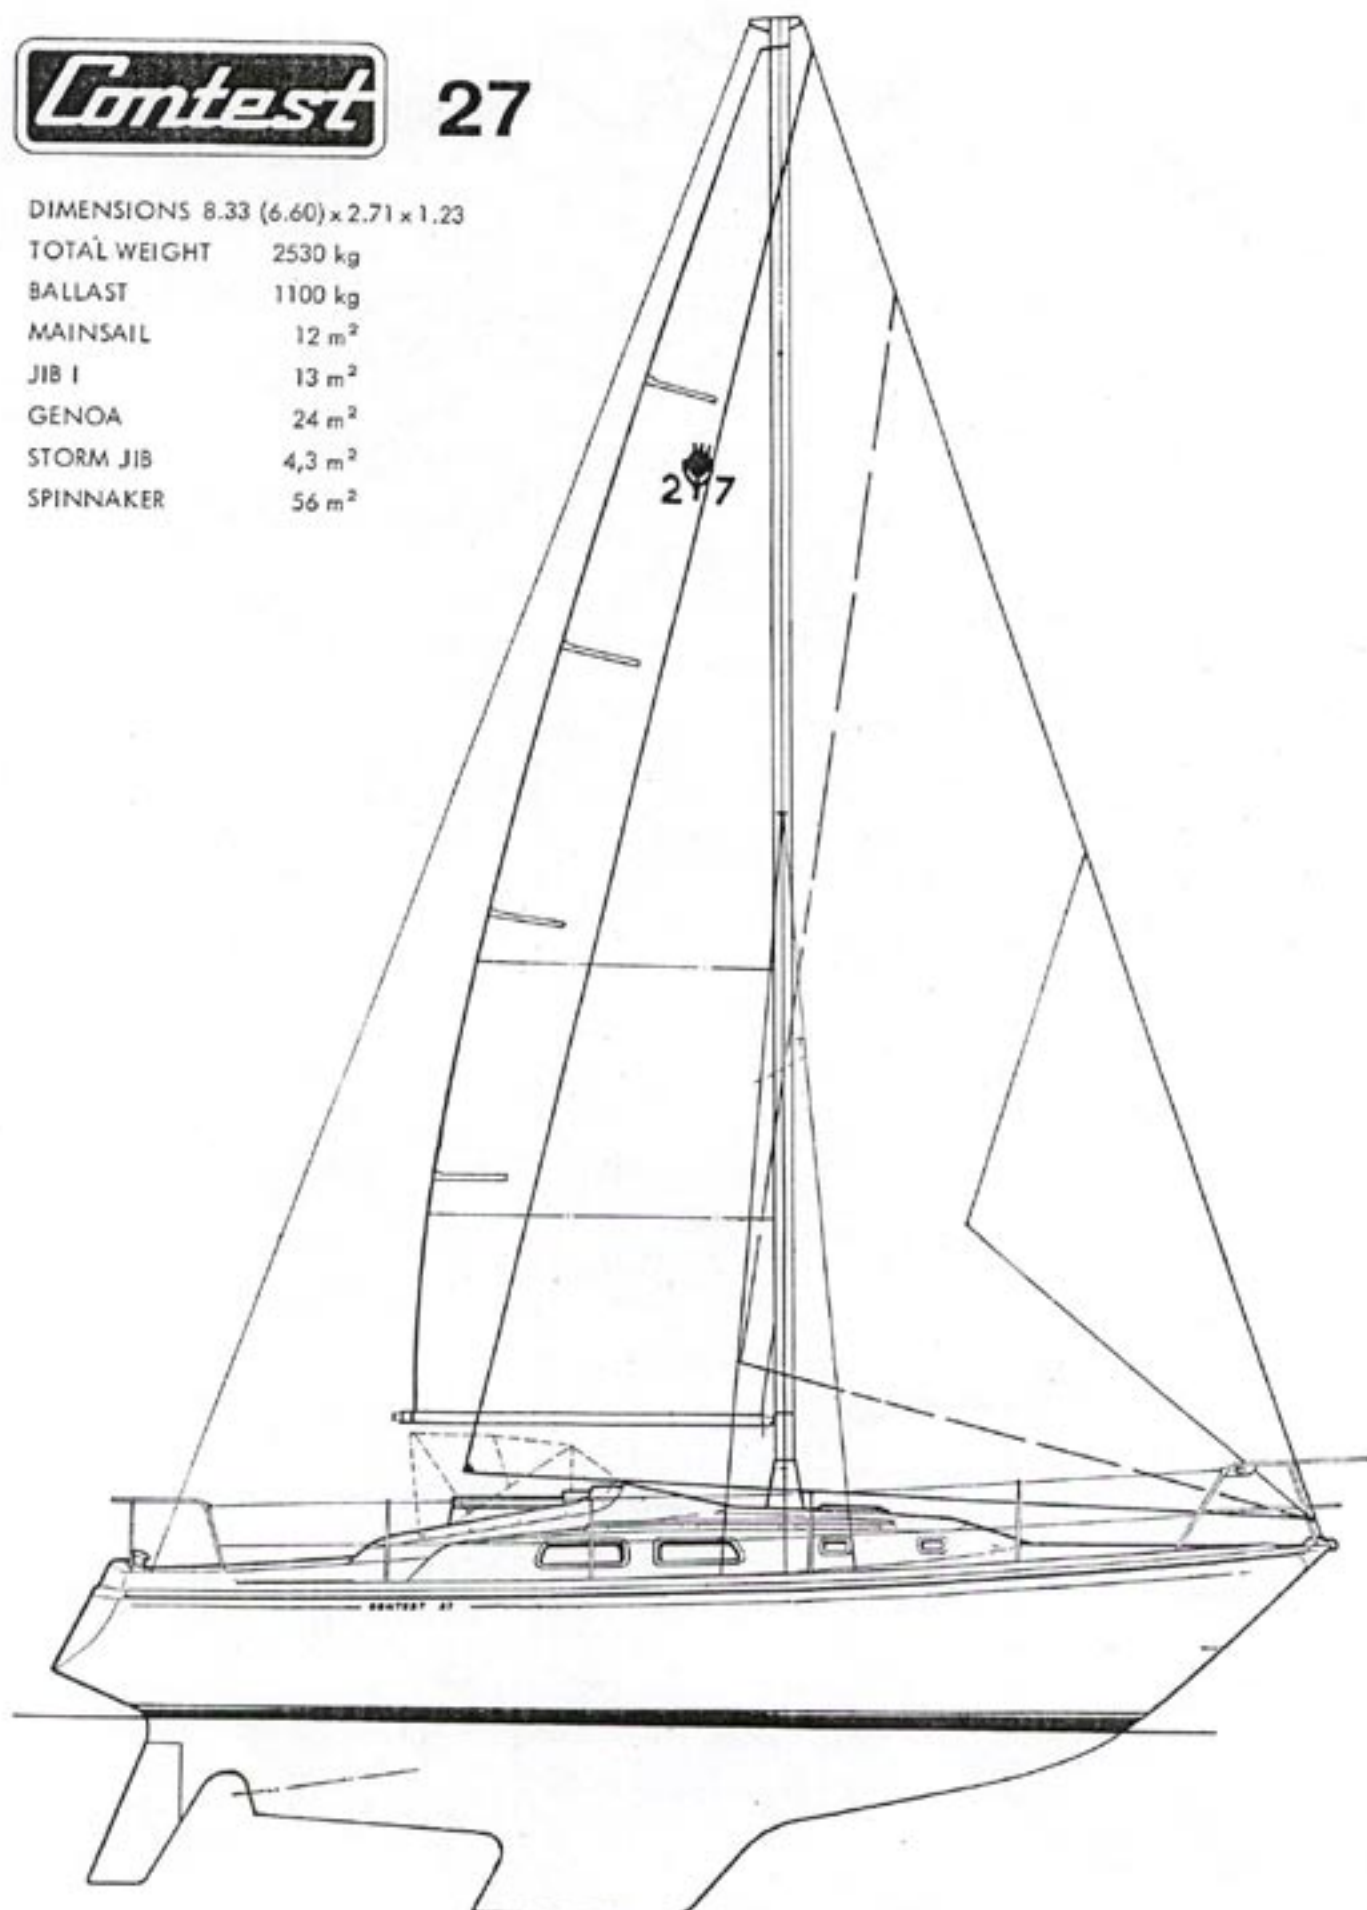

Contest

27

DIMENSIONS 8.33 (6.60) x 2.71 x 1.23

TOTAL WEIGHT 2530 kg

BALLAST 1100 kg

MAINSAIL 12 m²

JIB I 13 m²

GENOA 24 m²

STORM JIB 4,3 m²

SPINNAKER 56 m²

CONYPLEX N.V.

Office: ALKMAAR P.O.B. 17
02200 - 1 55 47

Yard: MEDEMBLIK
02274 - 1772